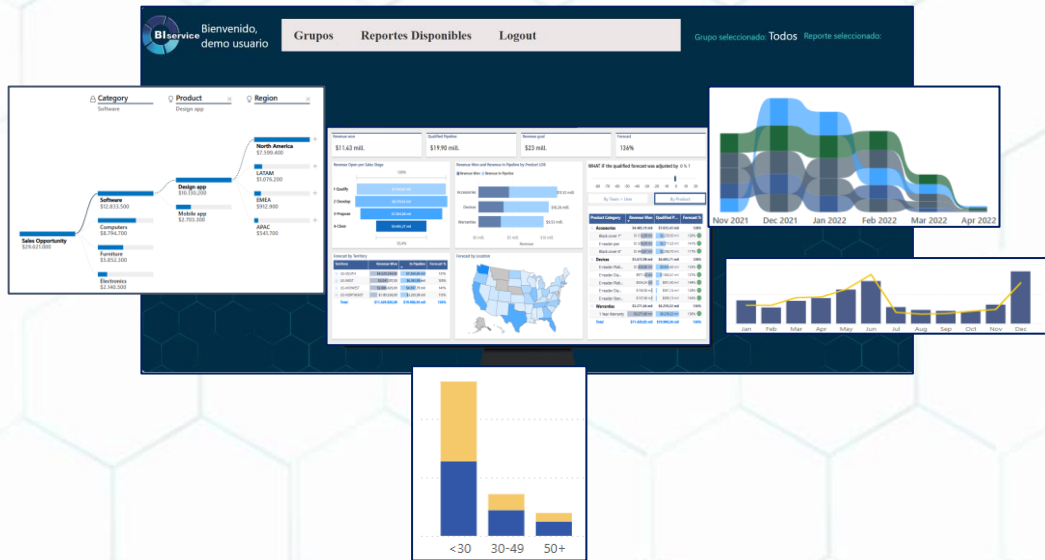

Blreport

Comparte informes de Power BI sin límites y con total gobernanza

Blreport es la solución ideal para centralizar y gestionar tus reportes de Power BI. ¡Olvídate de los límites de licencias! Con **Blreport**, cualquier usuario, dentro o fuera de tu organización, podrá acceder a todos los reportes que necesite de forma sencilla y segura.

¿Todos tus informes de Power BI en un único entorno?

¿Compartir con usuarios internos y externos a la empresa?

¿Accesos sin restricciones de espacios de trabajo?

¿Informes y datos de tu organización protegidos?

Bireport

Tu Centro de Mando para los Informes de Power BI

Bireport es una aplicación **fácil de usar, flexible y segura** con la que podrás **visualizar y administrar todos los informes de tu organización** desde un único entorno. Libera el potencial de tus datos y **olvídate de los límites de licencias** y comparte insights valiosos con todos los miembros de tu organización. Toma el **control total de tus informes** de Power BI con una gestión centralizada, segura y sin restricciones.

Gana autonomía

Breport dispone de un entorno para configurar y adaptar la presentación de la publicación de tus reportes Power BI.

Independízate de los espacios de trabajo y aplica clasificaciones por áreas, categorías o grupos en los reportes.